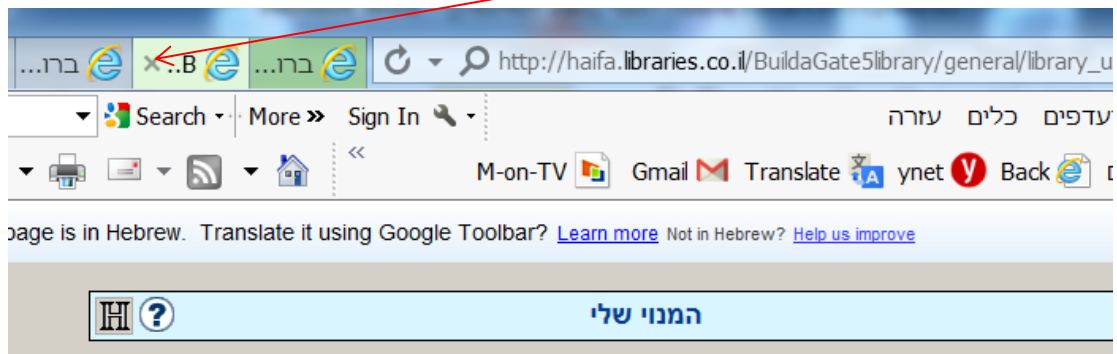

пароль

Заинтересованные в получении или смене пароля, должны обратиться к библиотекаряю.

Несколько ценных указаний:

1. Рекомендуем зайти на наш сайт с помощью браузера Microsoft Internet Explorer.
2. для полного использования сайта необходимо разрешить всплывающие окна (Pop-Up): -смотрите объяснения на сайте <http://support.microsoft.com/kb/843016/ru>
3. После регистрации появится кнопка "личный район".
4. Чтобы зайти в личную карточку абонента следует нажать на кнопку

5. В "Избранных" можно записывать книги, периодические издания, диски и т.д., которые вас интересуют.

6. Чтобы увидеть список прочитанных книг - нажмите на букву **H**

7. Выход из карточки при помощи x находящимся на адресной панели