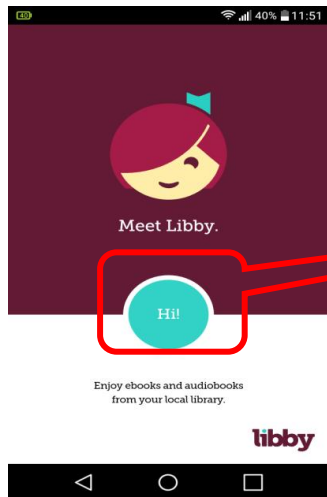

LIBBY אפליקציית

מותאמת גם לטבלט וגם לטלפון נייד

איך להתחבר לאפליקציה:

1. מעלים את האפליקציה.
2. לוחצים על הכפתור "Hi"

3. לוחצים על "FIND MY LIBRARY"

4. האפליקציה תציע את ספריית

"ISRAEL DIGITAL" – ספרייה

ישראלית כלשהי – נא לבחור בה- גם

אם זה לא רשת ספריות חיפה.

5. במסך שיעלה יש לבחור: "ADD

"YOUR CARD

6. לבחור בספרייה שלנו " haifa department of "libraries

7. להקליד את מספר של בעל המנוי +ארבע רשתיות.

למשל: 12345####

8. ללחוץ על "SIGN IN".

9. נכנסים לאפליקציה ולוחצים על preferences