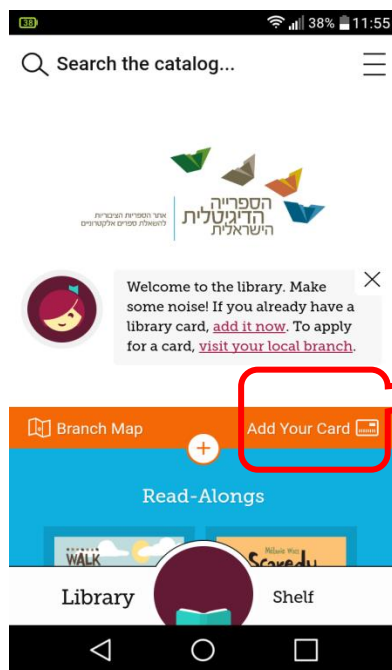

LIBBY אפליקציית

מותאמת גם לטבלט וגם לטלפון נייד

איך להתחבר לאפליקציה:

1. מעלים את האפליקציה.
2. לוחצים על הכפתור "Hi"

3. לוחצים על "FIND MY LIBRARY"

4. האפליקציה תציע את ספריית

"ISRAEL DIGITAL" – ספרייה

ישראלית כלשהי – נא לבחור בה- גם

אם זה לא רשת ספריות חיפה.

5. במסך שיעלה יש לבחור: "ADD

"YOUR CARD

6. לבחור בספרייה שלנו " haifa department of "libraries

7. להקליד את מספר של בעל המנוי +ארבע רשתיות.

למשל: 12345####

8. ללחוץ על "SIGN IN".

9. נכנסים לאפליקציה ולוחצים על preferences