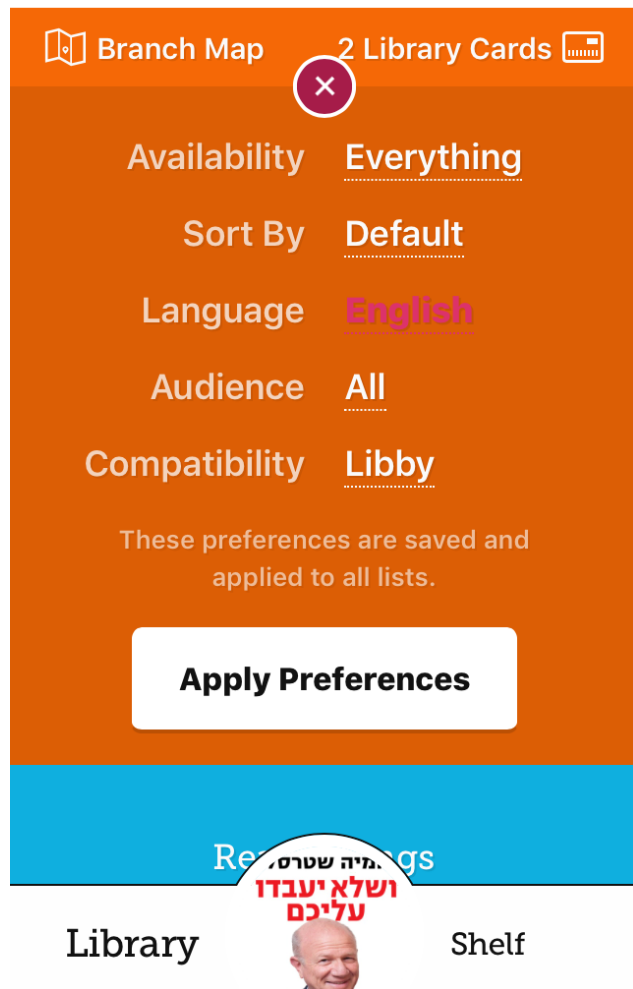

LIBBY אפליקציית

מותאמת גם לטבלט וגם לטלפון נייד

איך להתחבר לאפליקציה:

1. מעלים את האפליקציה.
2. לוחצים על הכפתור "Hi"

3. לוחצים על "FIND MY LIBRARY"

4. האפליקציה תציע את ספריית

"ISRAEL DIGITAL" – ספרייה

ישראלית כלשהי – נא לבחור בה- גם

אם זה לא רשת ספריות חיפה.

5. במסך שיעלה יש לבחור: "ADD

"YOUR CARD

6. לבחור בספרייה שלנו " haifa department of "libraries

7. להקליד את מספר של בעל המנוי +ארבע רשתיות.

למשל: 12345####

8. ללחוץ על "SIGN IN".

9. נכנסים לאפליקציה ולוחצים על preferences

11. בחרים העדפות של שפה ועוד.

12. ושומרים – apply preferences

מה שבחרנו בהעדפות יקבע לנו את אפשרויות חיפוש בהמשך. כך, למשל, אם בחרנו רק ספרים זמינים - available titles, לא נמצא בחיפוש את הכותרים של האוסף אלא רק את הספרים הזמינים.