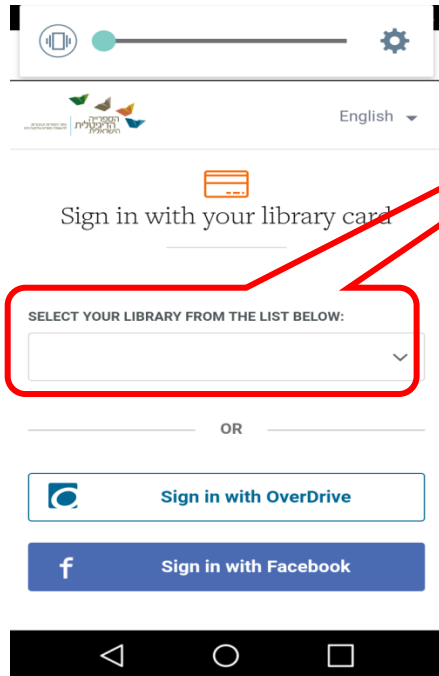

LIBBY אפליקציית

מותאמת גם לטבלט וגם לטלפון נייד

איך להתחבר לאפליקציה:

1. מעלים את האפליקציה.
2. לוחצים על הכפתור "Hi"

3. לוחצים על "FIND MY LIBRARY"

4. האפליקציה תציע את ספריית

"ISRAEL DIGITAL" – ספרייה

ישראלית כלשהי – נא לבחור בה- גם

אם זה לא רשת ספריות חיפה.

5. במסך שיעלה יש לבחור: "ADD

"YOUR CARD

6. לבחור בספרייה שלנו " haifa department of "libraries

7. להקליד את מספר של בעל המנוי +ארבע רשתיות.

למשל: 12345####

8. ללחוץ על "SIGN IN".

9. נכנסים לאפליקציה ולוחצים על preferences