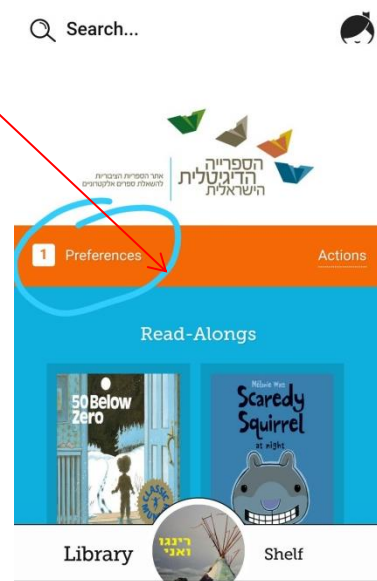

LIBBY אפליקציית

מותאמת גם לטבלט וגם לטלפון נייד

איך להתחבר לאפליקציה:

1. מעלים את האפליקציה.
2. לוחצים על הכפתור "Hi"

3. לוחצים על "FIND MY LIBRARY"

4. האפליקציה תציע את ספריית

"ISRAEL DIGITAL" – ספרייה

ישראלית כלשהי – נא לבחור בה- גם

אם זה לא רשת ספריות חיפה.

5. במסך שיעלה יש לבחור: "ADD

"YOUR CARD

6. לבחור בספרייה שלנו " haifa department of "libraries

7. להקליד את מספר של בעל המנוי +ארבע רשתיות.

למשל: 12345####

8. ללחוץ על "SIGN IN".

9. נכנסים לאפליקציה ולוחצים על preferences